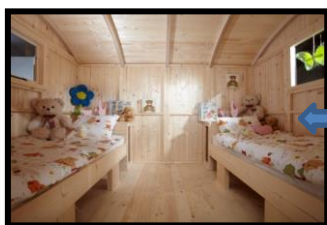

### Bauwagen als „Spielewagen“

- Außenmaße ( l x b x h ) ca. 198 x 179 x 241 cm
- Wandstärke 16 mm, 4,4 m<sup>2</sup> Bauwagenfläche
- 2 Fensteröffnungen mit Klapppladen (56,5 x 48,0 cm)
- 1 Eingangstür mit Riegel (74,0 x 138,4 cm)
- 2 Holzräder-Attrappen (nicht bewegbar)
- Treppe mit 3 Stufen
- Attrappe-Kaminrohr aus Vollholz
- Stabile Holzständerbauweise für Wand und Dachaufbau
- Fußboden/Innenboden aus Holzleisten
- Walmdach verstrebt (Dachpappe oder Dachschildeln als Option)

### Der KINDER-BAUWAGEN

- ... ideal zum Spielen und Toben
- ... für drinnen und draußen

Die grenzenlosen Anwendungsmöglichkeiten des Kinder-Bauwagens werden Sie dauerhaft begeistern.

Schon beim Aufbau können Sie die Kreativität Ihrer Kinder fördern. Die einfach gestaltete "Schritt für Schritt" - Montageanleitung garantiert einen kinderleichten Aufbau, bei dem auch die kleinen Bauherren bereits miteinbezogen werden können. So erleben sie, wie sich ihr Bauwagen langsam entwickelt und Bauteile zu einem Ganzen ergänzen.

Da der Holz-Bausatz bewusst naturbelassen geliefert wird, können Sie der Kreativität Ihrer Kinder bei der Gestaltung der Innen- und Außenwände freien Lauf lassen.

Stellen Sie sich die Freude der kleinen Bauherren vor, wenn sie in ihrem selbstgebauten Bauwagen spielen und toben können.

### Kinder-Bauwagen als Schlafwagen

261 x 183 x 241 cm ( l x b x h ), Wandstärke 16 mm, 5,6 m<sup>2</sup>, 2 verstellbare Betten mit Lattenrost, 2 verstellbare offene Schränke/Regale, 2 Fenster mit Plexiglas davon eines zum Öffnen und eines feststehend, 3-Stufen Treppe, Räder-Attrappen.